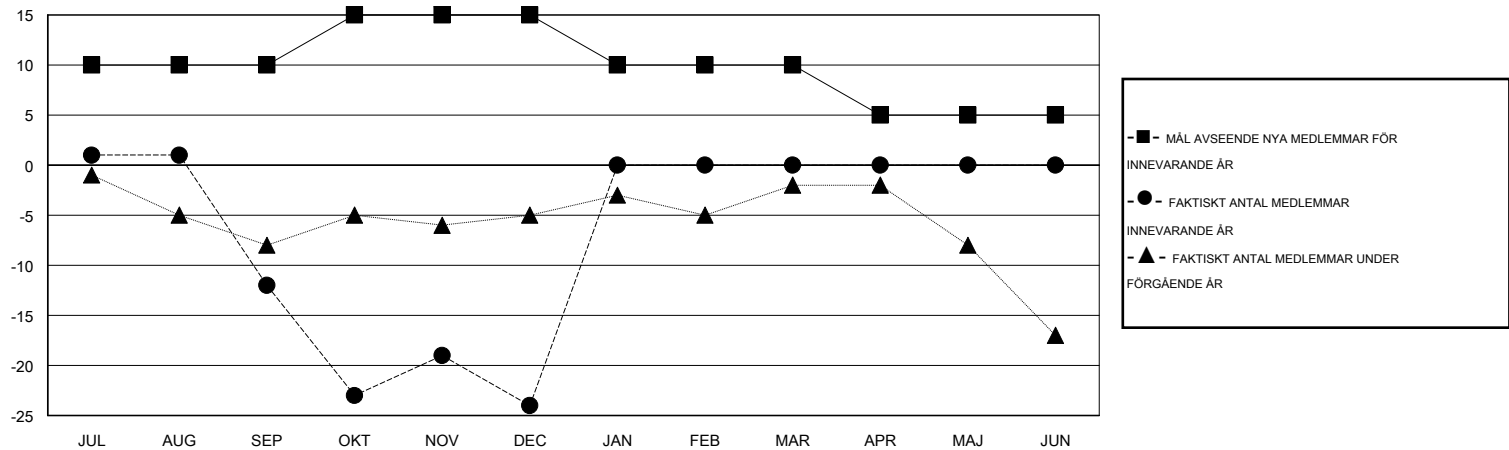

MONTHLY MEMBERSHIP PROGRESS REPORT

District 101SM

Results as of: 12/31/2016

GMT: Kenneth Persson

OMRÅDE SWEDEN

GMT KO 4

Klubbar					Medlemmar				
RESULTAT FÖR 2016-2017					RESULTAT FÖR 2016-2017				
KVARTAL	MÅL AVSEENDE NYA KLUBBAR	NYA KLUBBAR	AVFÖRDA KLUBBAR	NETTOTILLVÄXT/MINSKNING	KVARTAL	MÅL AVSEENDE NYA MEDLEMMAR	CHARTER OCH TILLAGDA NYA MEDLEMMAR	AVFÖRDA MEDLEMMAR	NETTOTILLVÄXT/MINSKNING
JUL/AUG/SEP	0	0	0	0	JUL/AUG/SEP	10	9	21	-12
OKT/NOV/DEC	0	0	0	0	OKT/NOV/DEC	5	20	32	-12
JAN/FEB/MAR	0	0	0	0	JAN/FEB/MAR	-5	0	0	0
APR/MAJ/JUN	0	0	0	0	APR/MAJ/JUN	-5	0	0	0

MÅL OCH FAKTISKT ANTAL NYA KLUBBAR

MÅL OCH FAKTISKT ANTAL MEDLEMMAR

NEDLAGDA KLUBBAR: 0	18 CLUBS OF 38 TOG UPP EN ELLER FLER NYA MEDLEMMAR	KÖNSFÖRDELNING
		MAN 958 (80.84%)
		KVINNA 227 (19.16%)
AVFÖRDA MEDLEMMAR	KLICKA HÄR FÖR INFORMATION OM STATUS	FAMILJMEDLEMMAR 148
AVLIDNA 5		HUVUDMAN I HUSHÄLLET 74
NEDLAGD KLUBB 0		INGEN HUVUDMAN I HUSHÄLLET 74
ÖVRIGA 48		
TOTAL 53		