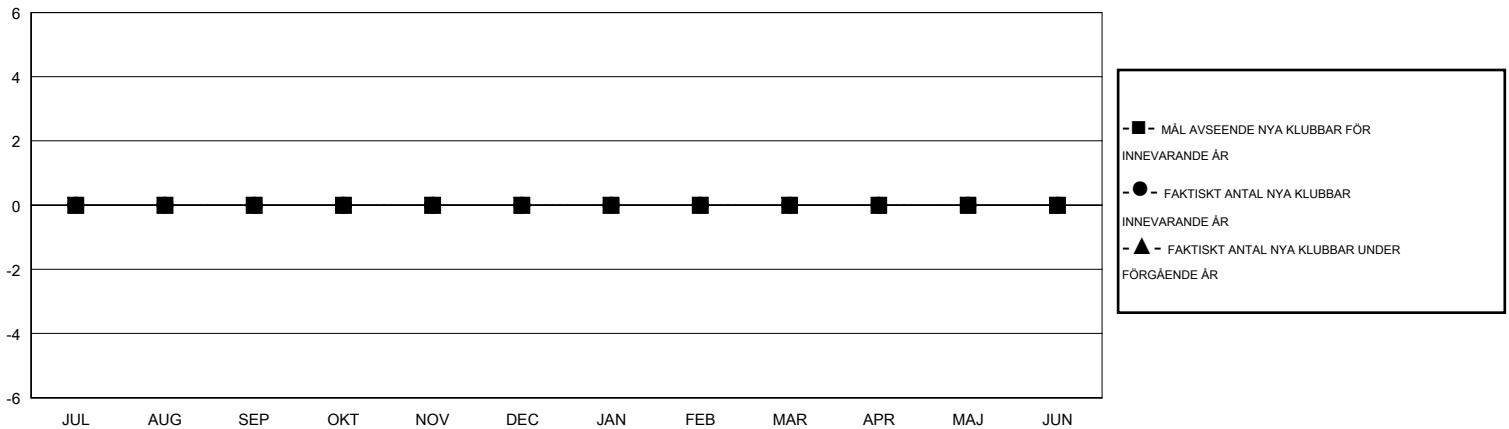

MONTHLY MEMBERSHIP PROGRESS REPORT

District 101SM

Results as of: 12/31/2016

GMT: Kenneth Persson

OMRÅDE SWEDEN

GMT KO 4

Klubbar					Medlemmar				
RESULTAT FÖR 2016-2017					RESULTAT FÖR 2016-2017				
KVARTAL	MÅL AVSEENDE NYA KLUBBAR	NYA KLUBBAR	AVFÖRDA KLUBBAR	NETTOTILLVÄXT/MINSKNING	KVARTAL	MÅL AVSEENDE NYA MEDLEMMAR	CHARTER OCH TILLAGDA NYA MEDLEMMAR	AVFÖRDA MEDLEMMAR	NETTOTILLVÄXT/MINSKNING
JUL/AUG/SEP	0	0	0	0	JUL/AUG/SEP	10	9	21	-12
OKT/NOV/DEC	0	0	0	0	OKT/NOV/DEC	5	20	32	-12
JAN/FEB/MAR	0	0	0	0	JAN/FEB/MAR	-5	0	0	0
APR/MAJ/JUN	0	0	0	0	APR/MAJ/JUN	-5	0	0	0

MÅL OCH FAKTISKT ANTAL NYA KLUBBAR

MÅL OCH FAKTISKT ANTAL MEDLEMMAR

NEDLAGDA KLUBBAR: 0	18 CLUBS OF 38 TOG UPP EN ELLER FLER NYA MEDLEMMAR	KÖNSFÖRDELNING
		MAN 958 (80.84%)
		KVINNA 227 (19.16%)
AVFÖRDA MEDLEMMAR	KLICKA HÄR FÖR INFORMATION OM STATUS	FAMILJMEDLEMMAR 148
AVLIDNA 5		HUVUDMAN I HUSHÄLLET 74
NEDLAGD KLUBB 0		INGEN HUVUDMAN I HUSHÄLLET 74
ÖVRIGA 48		
TOTAL 53		